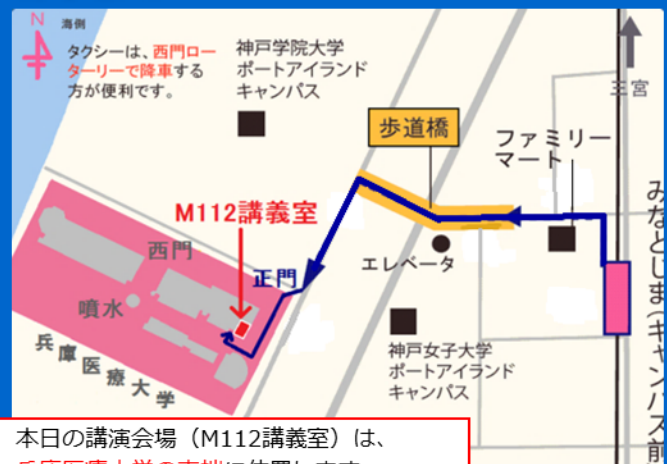

<アクセス>

本日の講演会場 (M112講義室) は、
兵庫医療大学の東端に位置します。
本学の北東角にある正門を入り、向かって
右の「M棟」へお越し下さい。

<お問い合わせ先>

兵庫医療大学 研究支援課

TEL:078-304-3022 FAX:078-304-2721

E-mail(kenkyu-shien@huhs.ac.jp)

2019年度 兵庫医療大学 第1回学術講演会

講演タイトル :「チーム力」を高めるコーチング！
～世界を経験した指導者の視点から～

開催日時 :2019年6月27日(木) 午後4時～5時30分

場所 :兵庫医療大学 M-112講義室

講師 :吉村雅文(よしむらまさふみ)先生
順天堂大学,スポーツ健康科学研究科, 教授、学部長

主催 :兵庫医療大学

【プログラム】

15:00 開場
16:00 挨拶
16:05 講師紹介
16:10 講演開始(講師 吉村雅文 先生)
17:10 講演終了
17:10～25 質疑応答
17:30 終了

【講演概要】